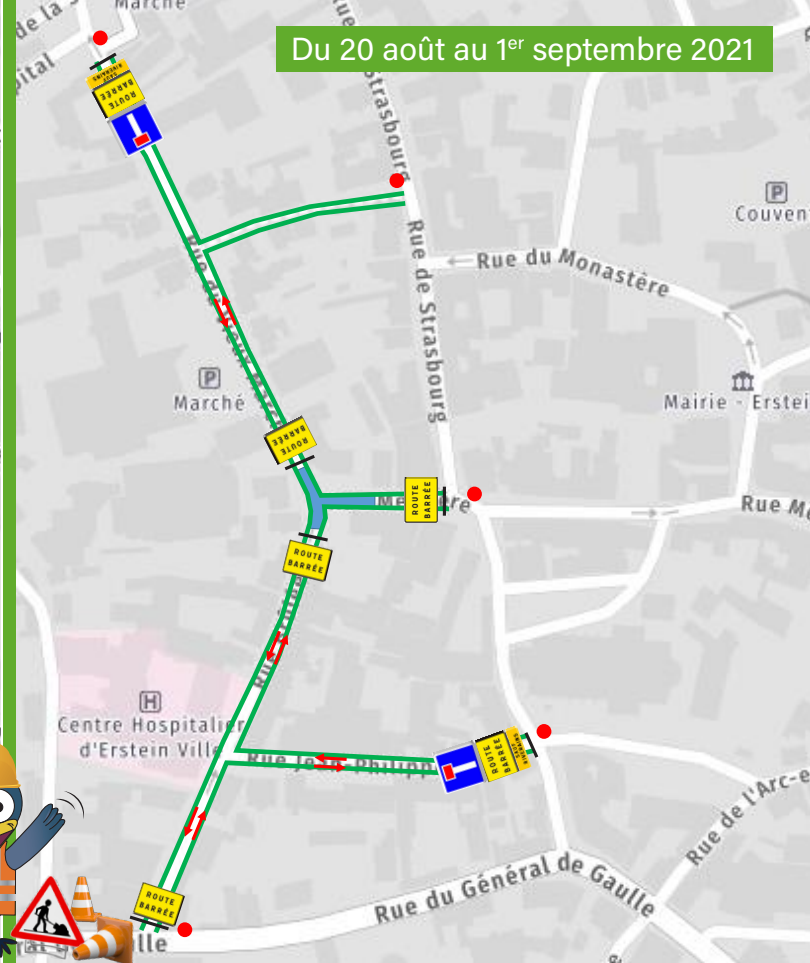

Du 14 juin au 20 août 2021

Du 20 août au 1er septembre 2021

infos collectes des déchets : 03 88 64 66 58

infos travaux : 03 88 64 66 60 // www.ersteinnouveaucentre.fr