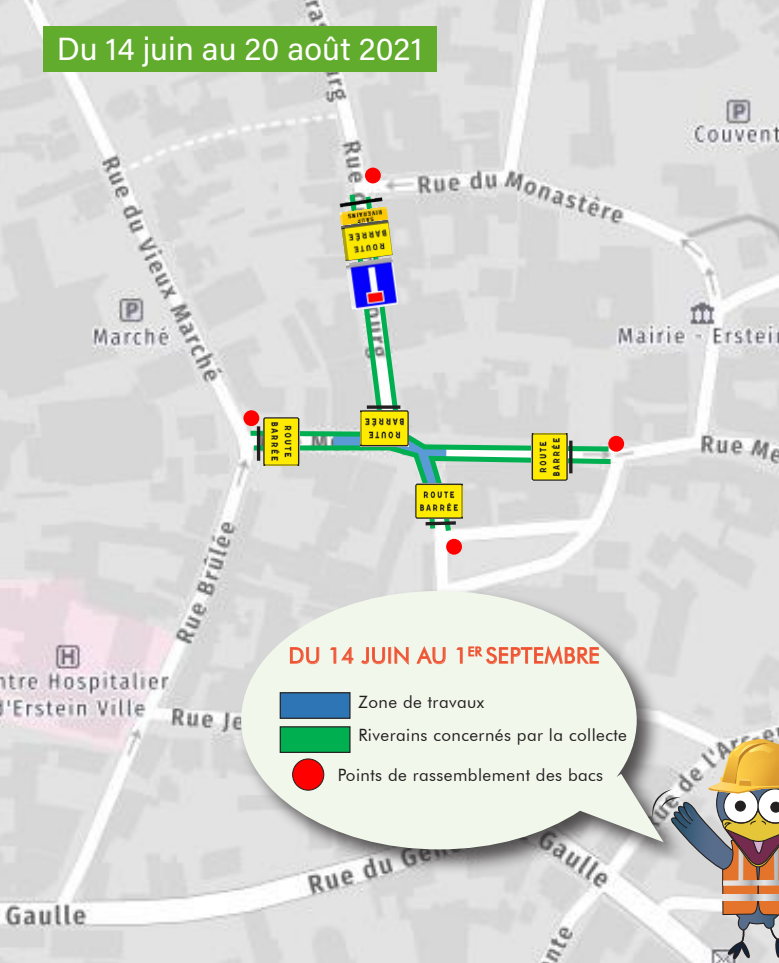

Du 14 juin au 20 août 2021

Du 20 août au 1er septembre 2021

infos collectes des déchets : 03 88 64 66 58

infos travaux : 03 88 64 66 60 // www.ersteinnouveaucentre.fr