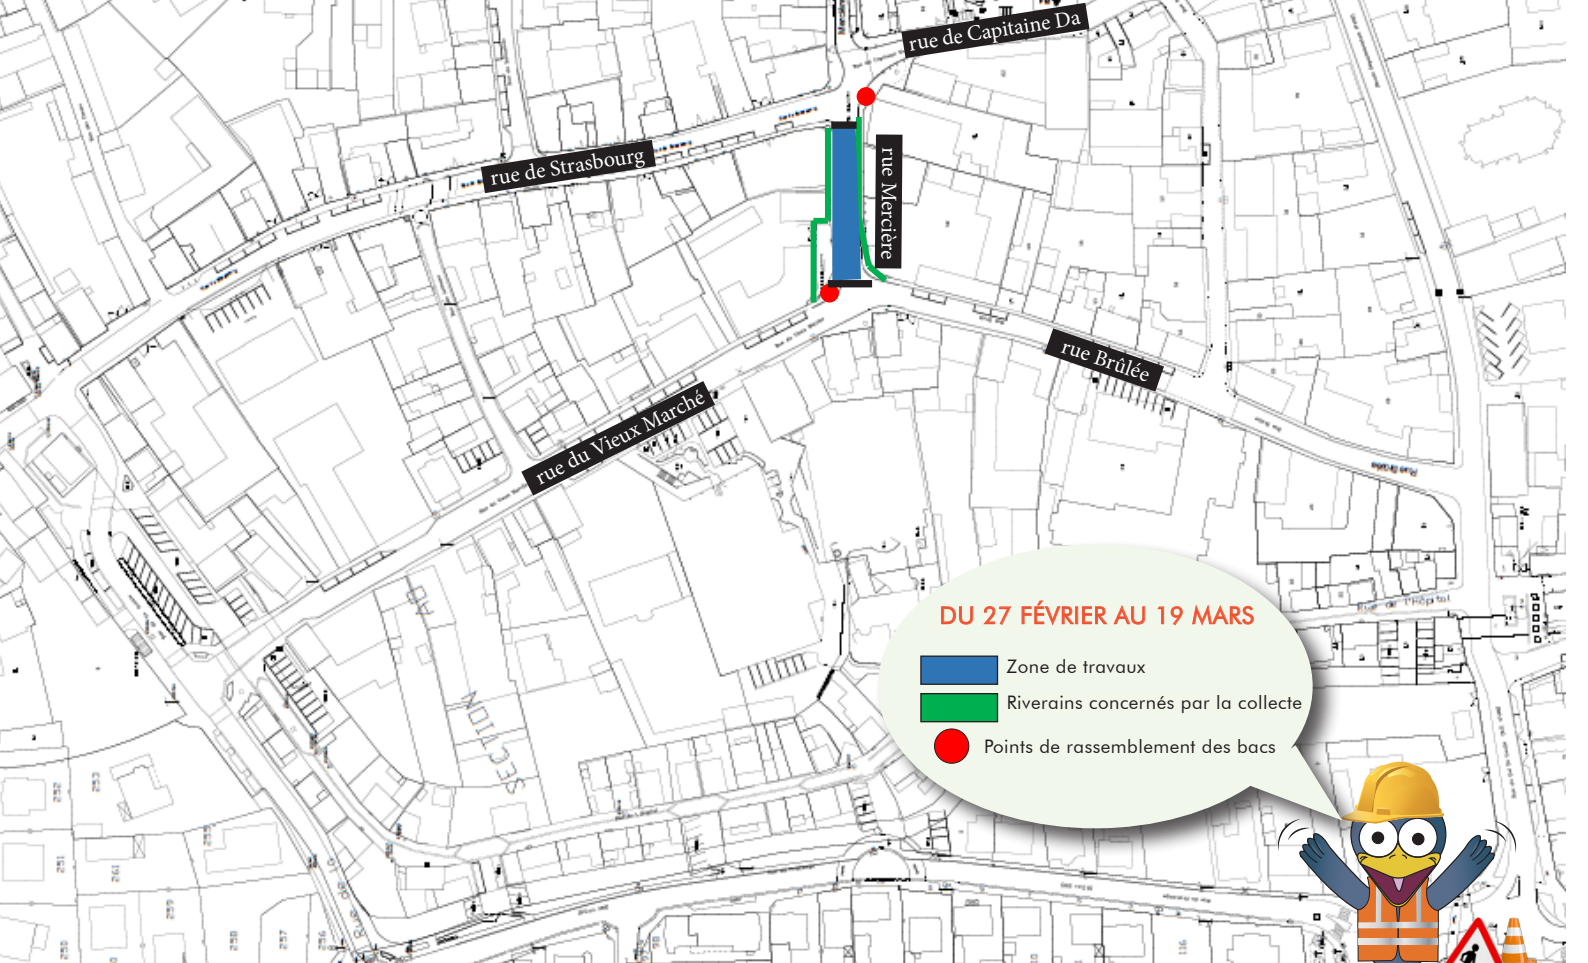

infos collecte des déchets : 03 88 64 66 58
infos travaux : 03 88 64 66 60 // www.ersteinnouveaucentre.fr